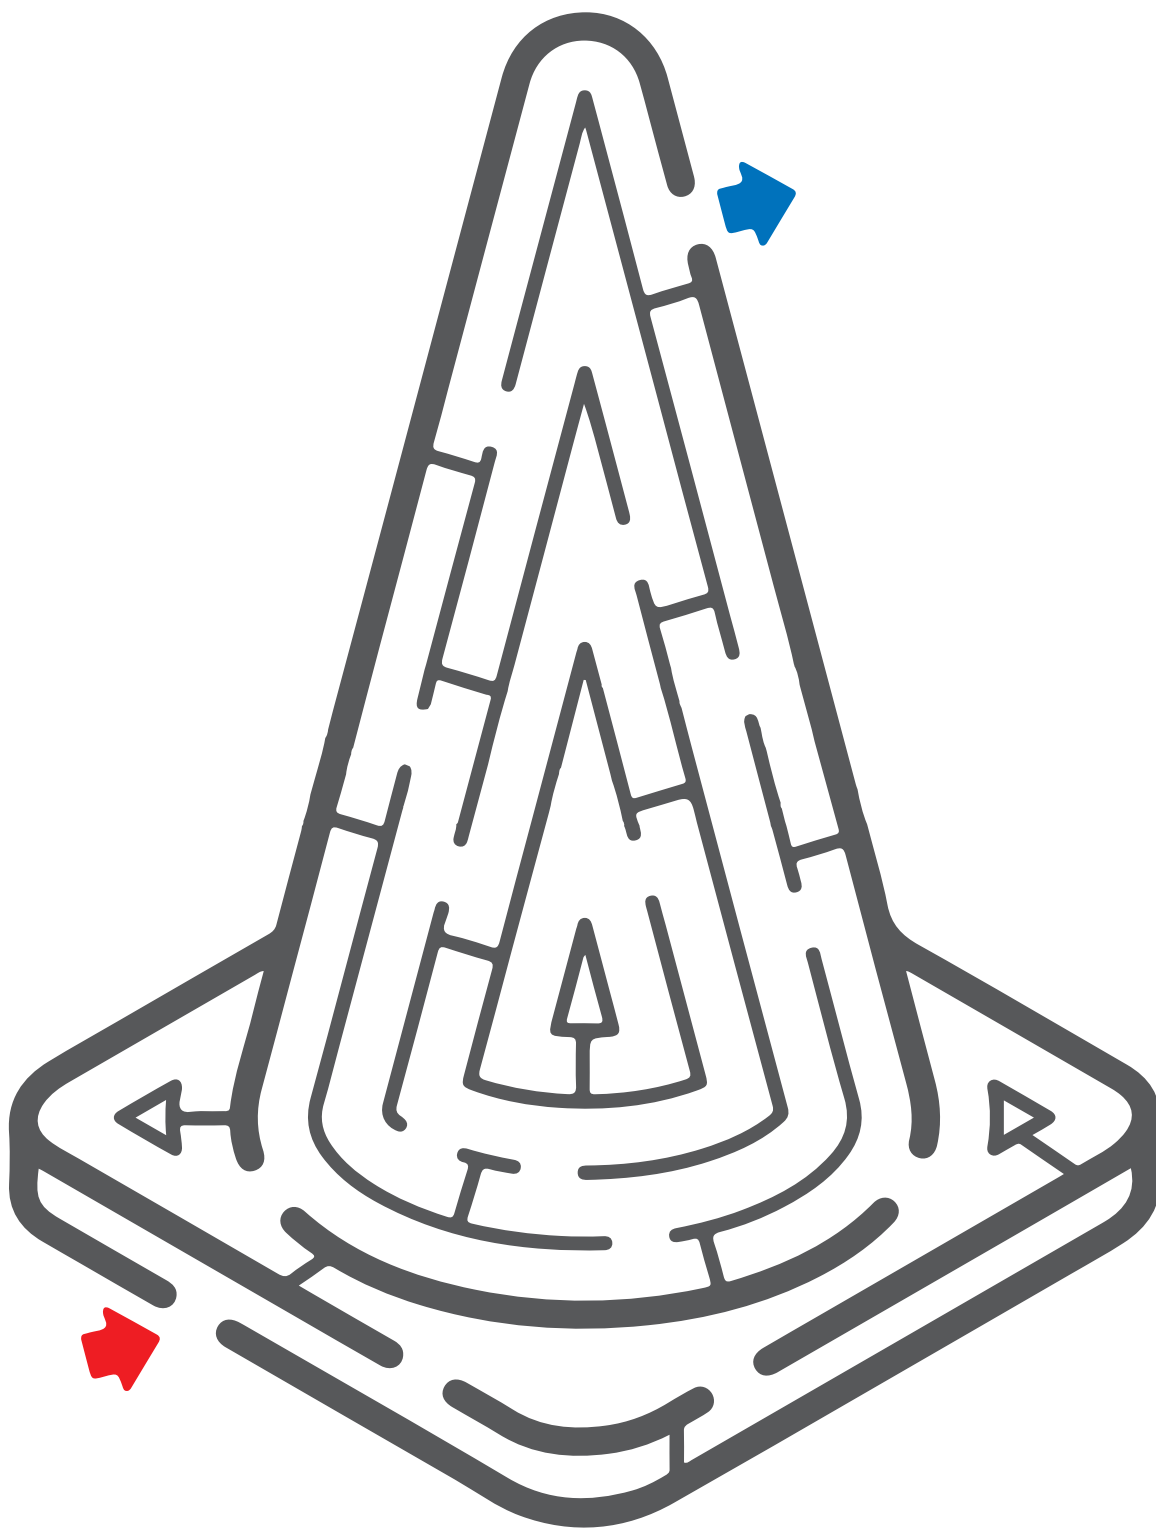

Doolhof

Afzetkegel / pion

Doolhof

Verkeerslicht

Doolhof

Alle verkeerslichten staan op rood ●. Zoek zo snel mogelijk de uitweg voor de gele taxi!