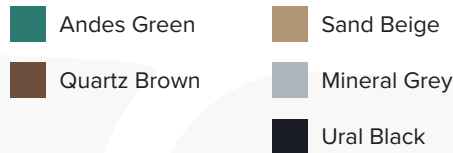

afmetingen

51 kg
met rugleuning: 87 kg

beschikbare kleuren

opties bicolor

Boards

Legs

grootste voordelen

4 | LONDON - BENCH - BANK - BANC