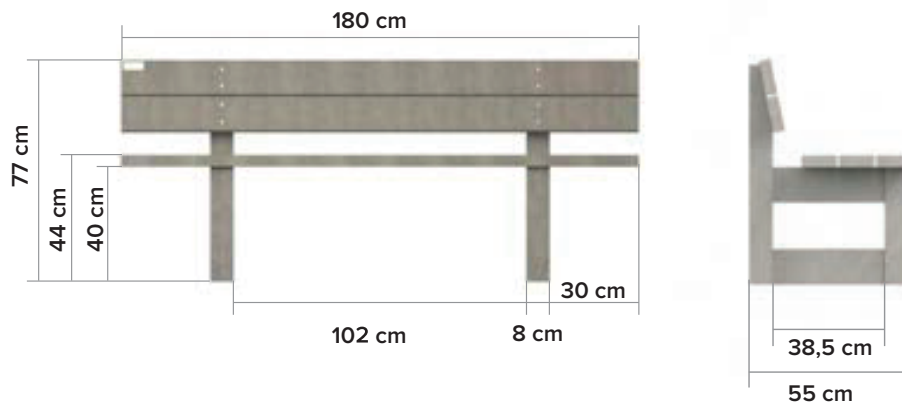

afmetingen

51 kg
met rugleuning: 87 kg

beschikbare kleuren

opties bicolor

Boards

Legs

grootste voordelen

4 | LONDON - BENCH - BANK - BANC

GOVA^{street}
PLAST

verankering

versteving

mooi in combinatie met

5 | LONDON - BENCH - BANK - BANC

GOVA street
PLAST