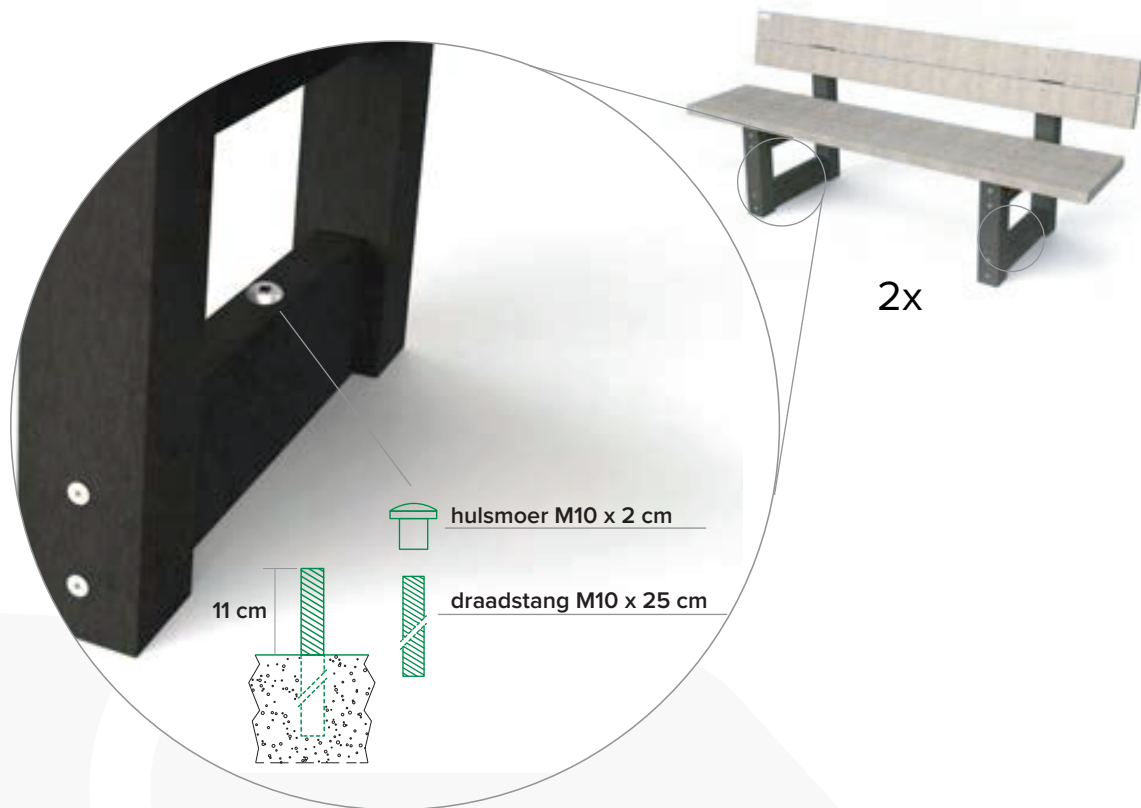

afmetingen

51 kg
met rugleuning: 87 kg

beschikbare kleuren

opties bicolor

Boards

Legs

grootste voordelen

4 | LONDON - BENCH - BANK - BANC

GOVA^{street}
PLAST

verankering

versteving

mooi in combinatie met

5 | LONDON - BENCH - BANK - BANC

GOVA street
PLAST